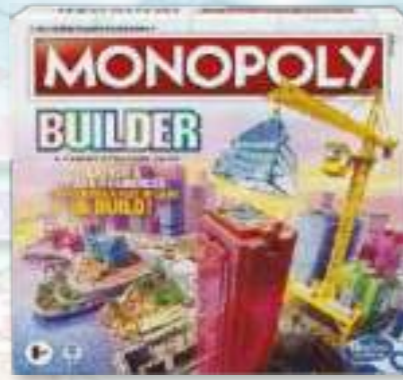

MONOPOLY BUILDER
#HSBF1696165